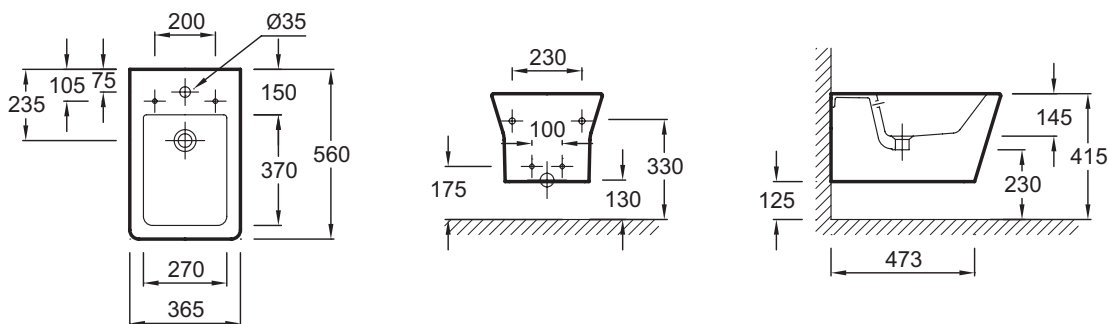

E4812

Коллекция: REVE

Отделка*:

00 - Белый

Общие характеристики:

Преимущества для конечного пользователя

- Дизайн: уникальный, напористый характер объединяет в себе прямые линии и мягкие углы
- Быстрый, простой уход: унитаз, устанавливаемый вплотную к стене, скрытая система крепежа для полноценной видимости и доступности
- Комфорт: оснащен механизмом "плавное опускание" E4818

Технические характеристики

- Размеры (см): 56 x 36,5 см
- 1 выпускное отверстие
- Вес: 19 кг

Связанные продукты

- E4811: Подвесной унитаз 56 x 36,5 см
- E4818: Крышка для биде с металлическими креплениями

Общая информация

Спецификация продукта: Подвесное биде 56 x 36,5 см. E4812. Коллекция: REVE. Размеры (см): 56 x 36,5 см. Вес: 19 кг. 1 выпускное отверстие.